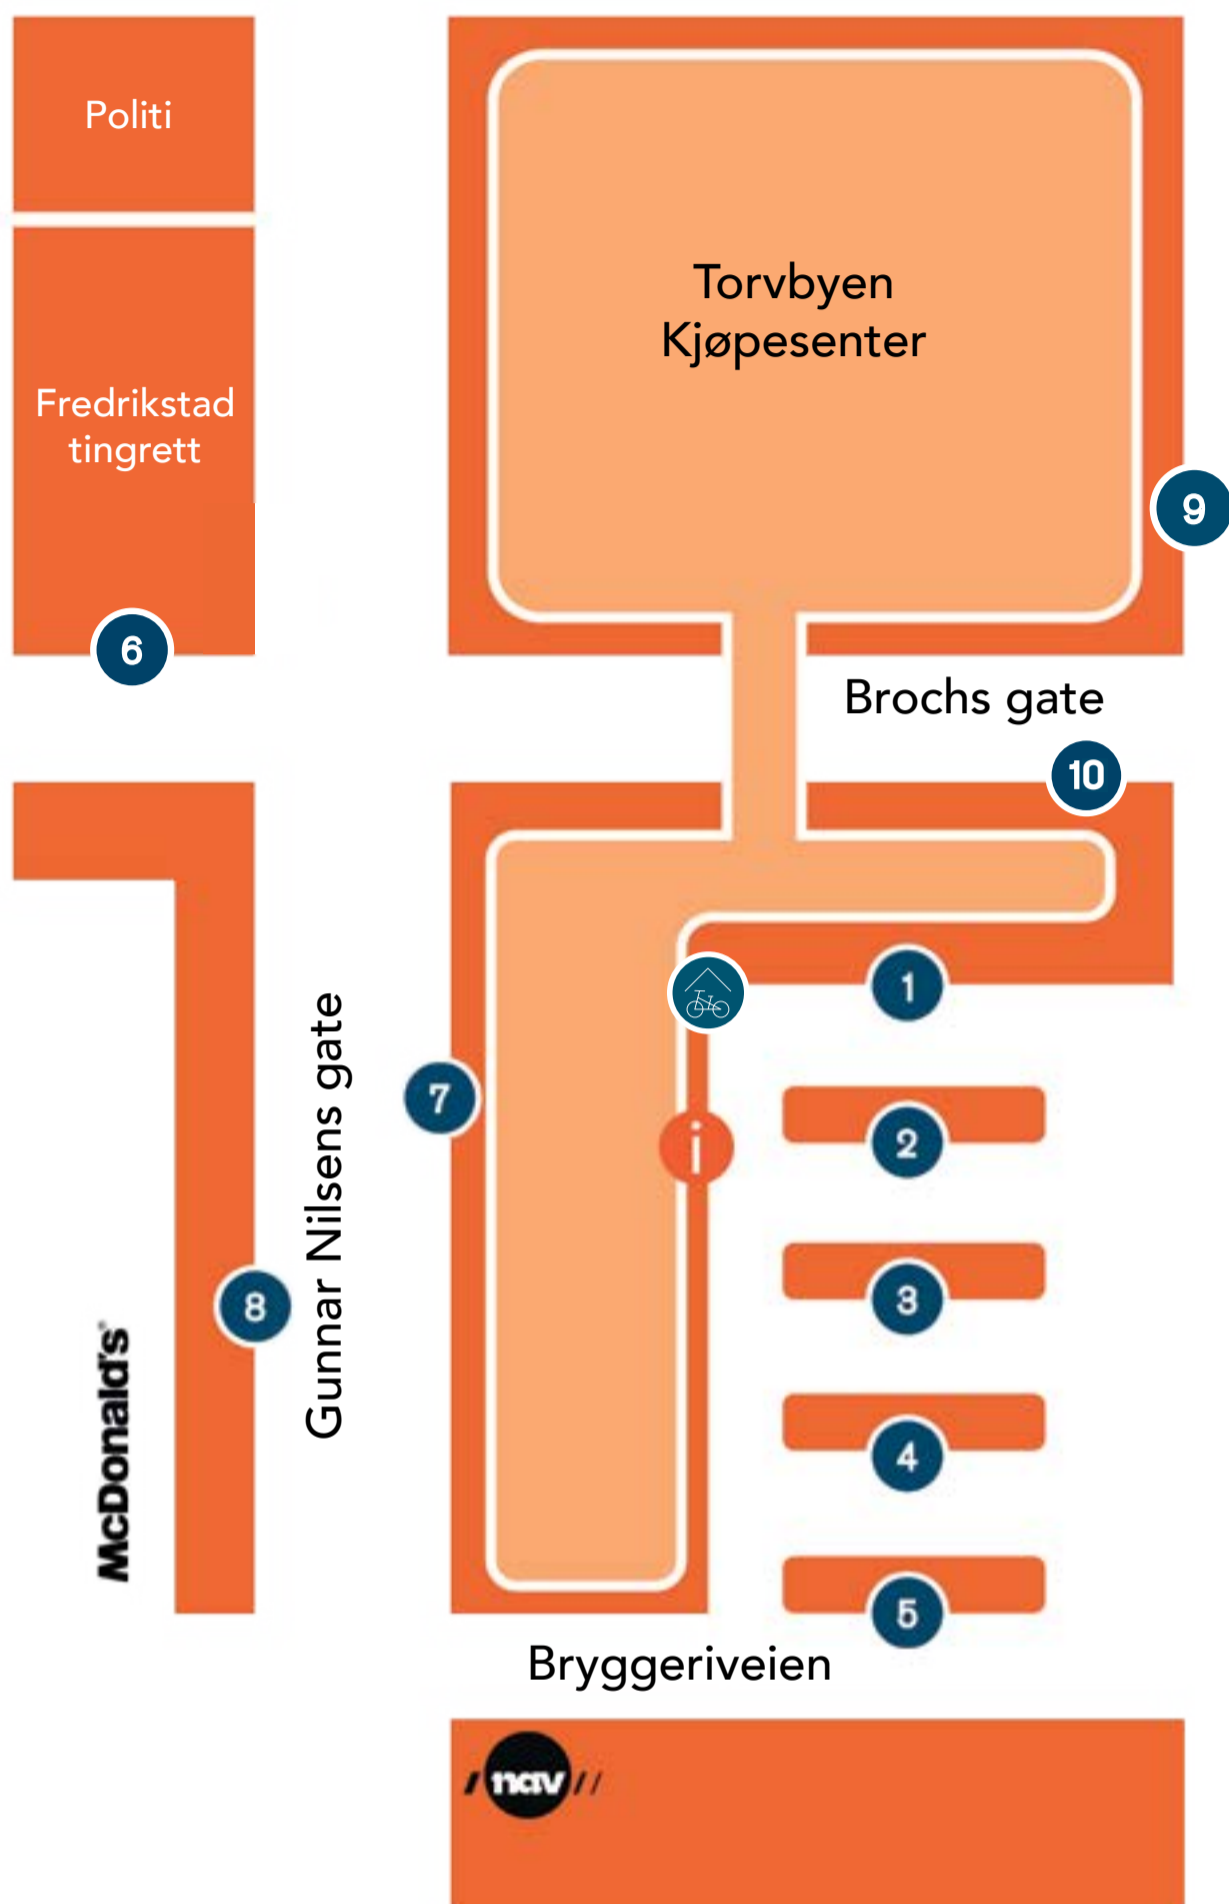

Fredrikstad bussterminal

Februar 2025

i Her finner du informasjon om bussavgangene.

Plattform Linje Sted

Plattform	Linje	Sted
1	110	Trara - Lisleby
	112	Glombo - Tørkopp
	113	Torsnes
	114	Tomb
	120	Lisleby - Trara
	123	Torsnes
2	10	Vikerkilen
	115	Vikane
	117	Alshus
3	8	Øra
	116	Skjærviken - Oredalen
4	707	Flex By
	719	Flex By
5	4	Fredrikstad stasjon
	F11	Flybussen
6	5	Langøya
	6	Vy Skjærhalden/Oslo
7	1	Sarpsborg 109
	4	Kalnes
	7	Ambjørnrød
	630	Moss
8	2	Sarpsborg rv. 22
	5	Moen
	7	Moum
	630	Halden
9	171	Kirkøy
	172	Utgårdkilen
10	8	Rekustad
	162	Greåker vgs.
	163	Kalnes vgs.
	164	Borg vgs.
	187	Ambjørnrød
	194	Kråkerøy ungdomsskole
	199	Fredrikstadskolene