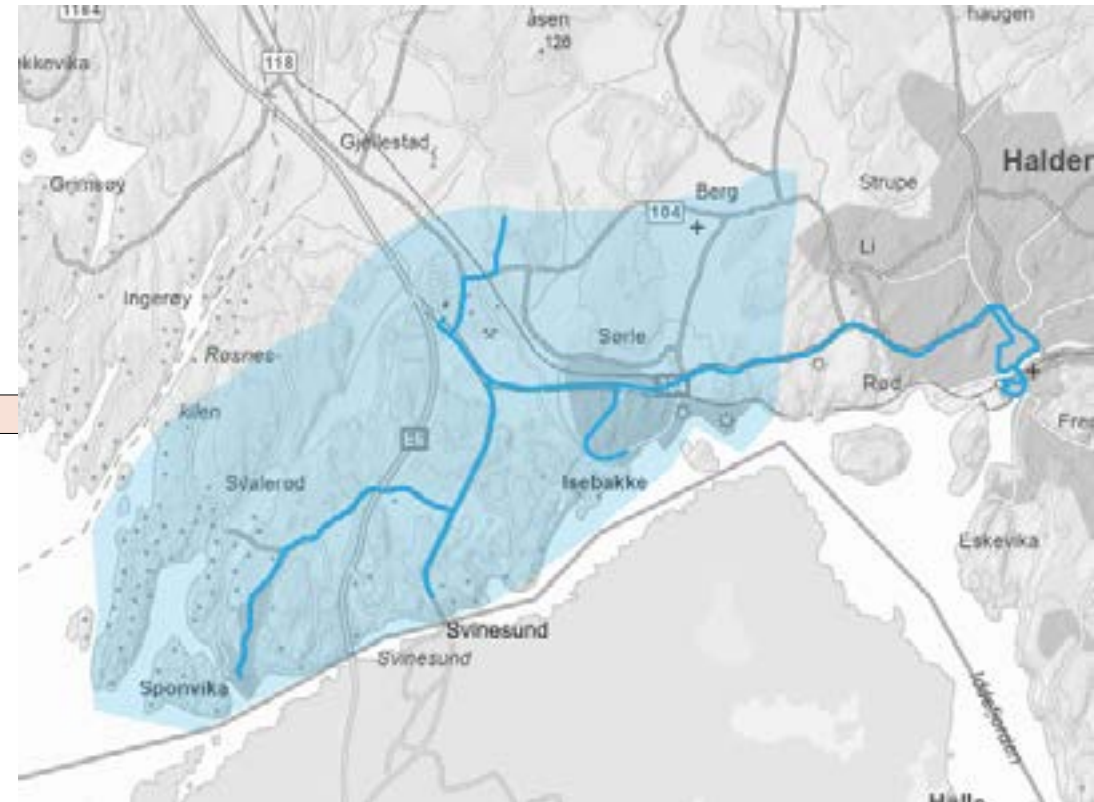

FLEX linje 786 Halden-Isebakke-Svinesund-Sponvika

	Mandag - fredag	Lørdag
Merknad		
Halden bussterminal	1045 1700	0930 1400
Halden politistasjon		
Tista senter		
Parken		
Park hotell		
Remmen rv. 21		
Båt Holm	1055 1710	0940 1410
Sørli		
Fangebakken		
Svinesundsparken	1100 1715	0945 1415
Sponvikakrysset		
Svinesund N		
Bybakken		
Sponvika	1115 1730	1000 1430
Sponvika	1115 1730	1000 1430
Bybakken		
Svinesund N		
Sponvikakrysset		
Svinesundsparken	1130 1745	1015 1145
Fangebakken		
Sørli		
Båt Holm	1135 1715	1020 1450
Remmen rv. 21		
Park hotell		
Parken		
Tista senter		
Halden Politistasjon		
Halden bussterminal	1145 1800	1030 1500

Bestill på tlf 69 12 54 80 senest 1 time før linjens avgangstidspunkt.